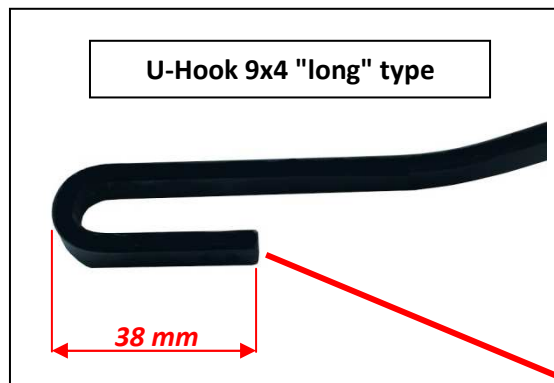

### WBH0028.00: info installazione braccio U-Hook 9x4 di tipo "lungo" WBH0028.00: installation info on U-Hook arm 9x4 "long" type

| INFORMAZIONE PRODOTTO  | PRODUCT INFORMATION  |
|--|--|
| <p><b>IMPORTANTE:</b><br/>Per alcune auto con braccio U-Hook 9x4 con <b>uncino lungo</b> 38mm (Foto_1), <u>NON è possibile</u> installare il modello di spazzola <b>WBH0028.00</b>.<br/>La lunghezza della spazzola necessita di un rinforzo interno per mantenerne la stabilità durante il funzionamento. Il rinforzo ostacola l'aggancio con l'attacco ad uncino 9x4 di tipo lungo (Foto_2).</p> | <p><b>IMPORTANT:</b><br/>For some cars with 9x4 U-Hook arm and 38 mm long hook (Photo_1), it is <u>NOT possible</u> to fit blade model <b>WBH0028.00</b>.<br/>The length of the blade requires an internal reinforcement to maintain its stability during operation. The reinforcement obstructs attachment to a long-type 9x4 hook (Photo_2).</p> |